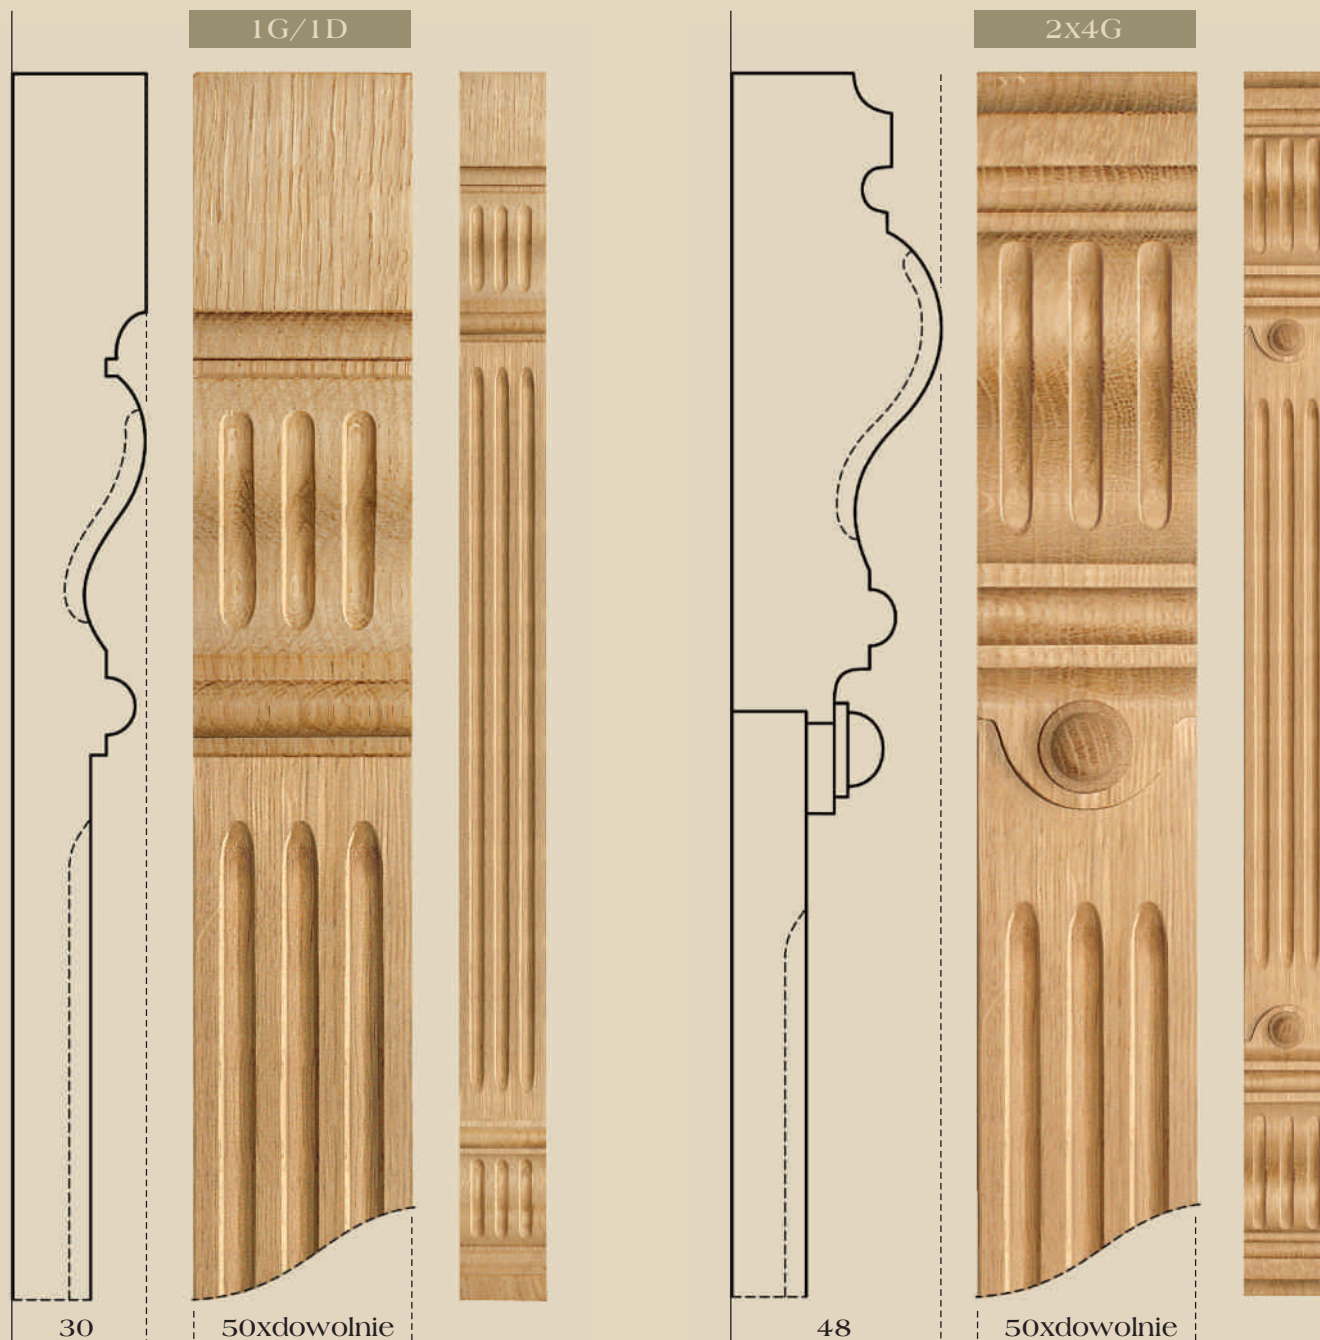

Wymiary standardowe dla proponowanego asortymentu. Istnieje możliwość zmiany wymiarów grubości i szerokości w zależności od indywidualnego zamówienia klienta.

DREWNIANE OZDOBY

DO STOLARKI
BUDOWLANEJ I MEBLOWEJ

BIURO TECHNICZNE
ul. Ukryta 293, Jaworze
tel. 33 8172480
tadeusz@bba.pl
www.glowiczki.pl