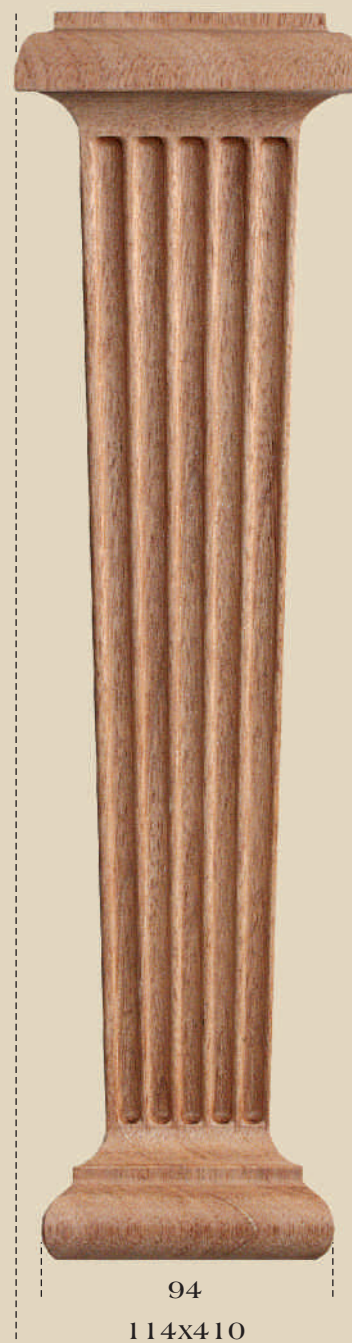

BIURO TECHNICZNE
ul. Ukryta 293, Jaworze
tel. 33 8172480
tadeusz@bba.pl
www.glowiczki.pl

114x410