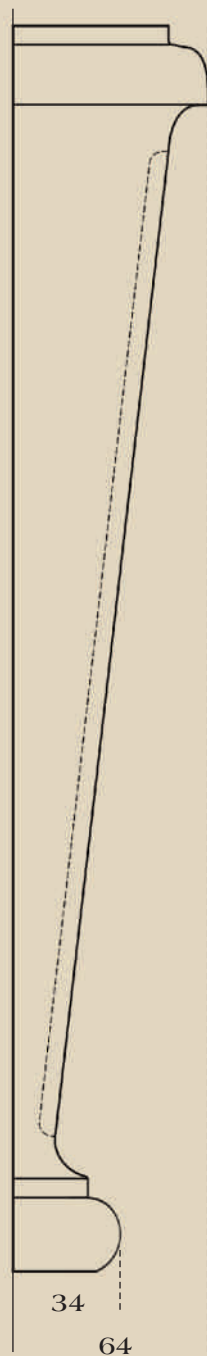

BIURO TECHNICZNE
ul. Ukryta 293, Jaworze
tel. 33 8172480
tadeusz@bba.pl
www.glowiczki.pl

listwa ozdobna