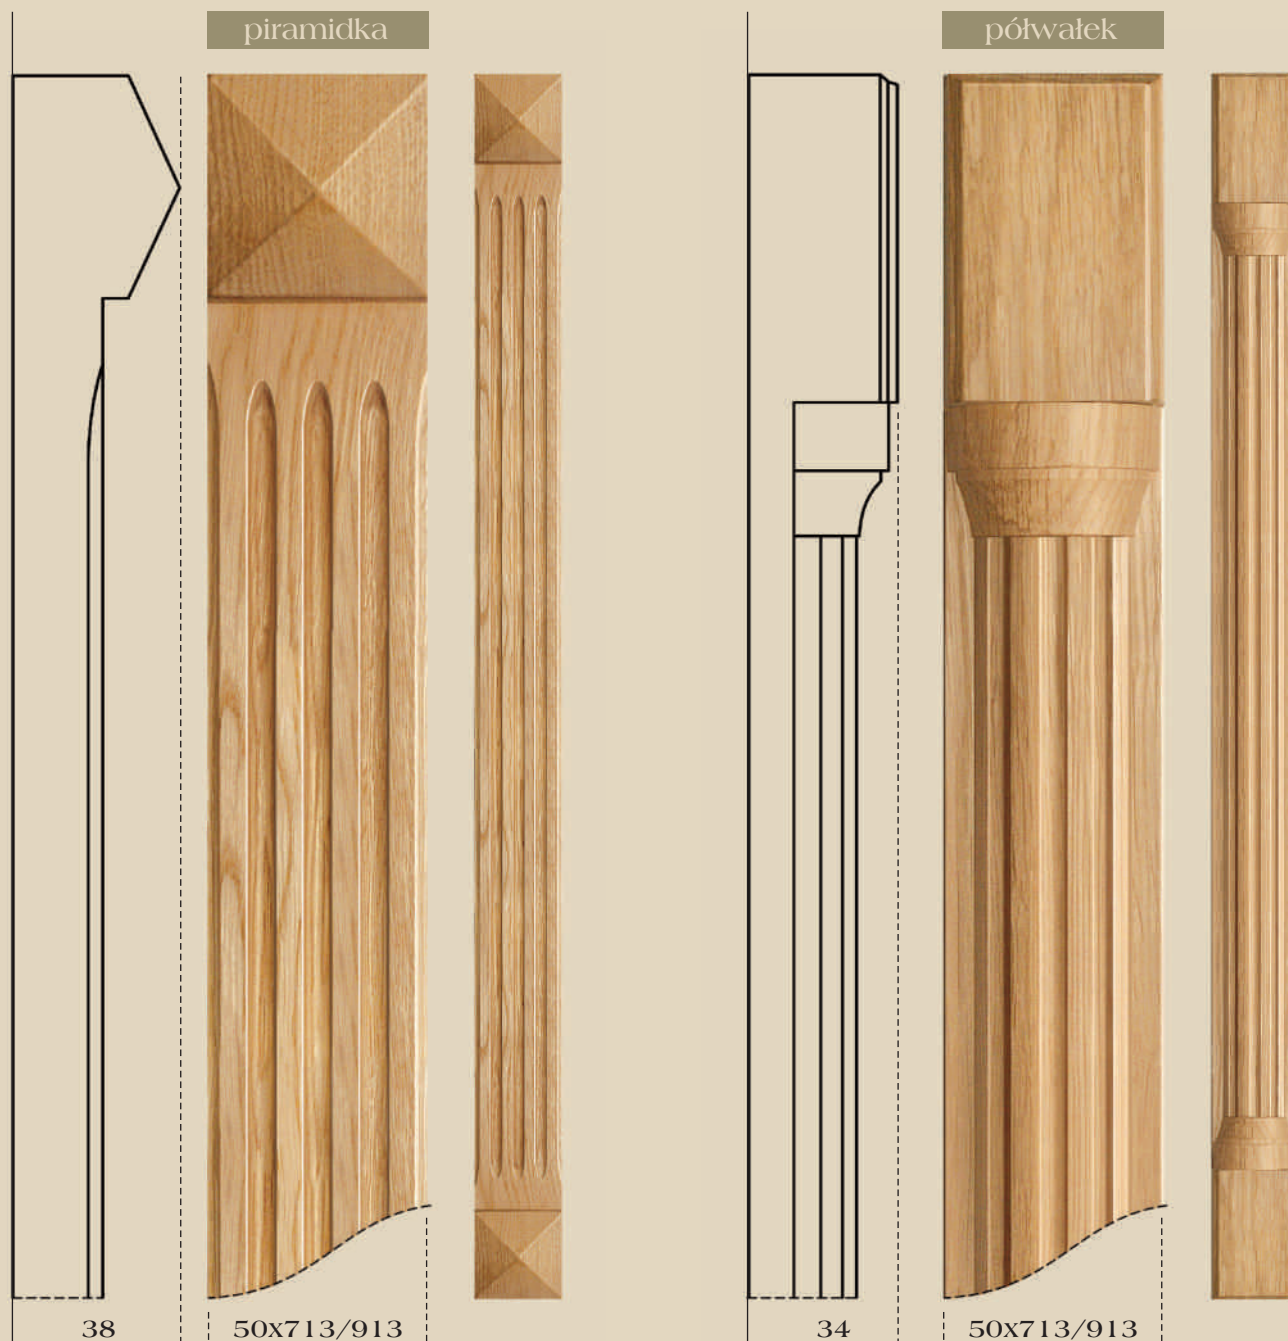

Wymiary standardowe dla proponowanego asortymentu. Istnieje możliwość zmiany wymiarów grubości i szerokości w zależności od indywidualnego zamówienia klienta.

DREWNIANE OZDOBY

DO STOLARKI
BUDOWLANEJ I MEBLOWEJ

BIURO TECHNICZNE
ul. Ukryta 293, Jaworze
tel. 33 8172480
tadeusz@bba.pl
www.glowiczki.pl