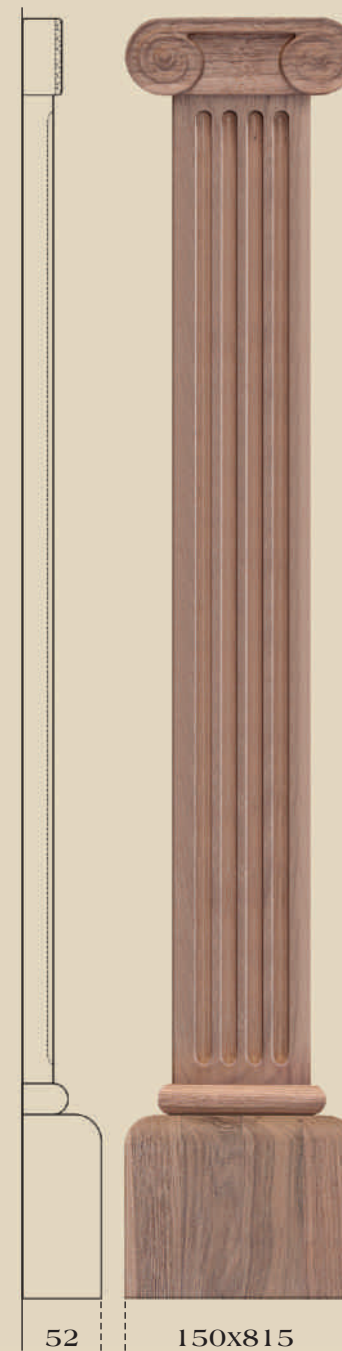

Wymiary standardowe dla proponowanego asortymentu. Istnieje możliwość zmiany wymiarów grubości i szerokości w zależności od indywidualnego zamówienia klienta.

DREWNIANE OZDOBY

DO STOLARKI
BUDOWLANEJ I MEBLOWEJ

BIURO TECHNICZNE
ul. Ukryta 293, Jaworze
tel. 33 8172480
tadeusz@bba.pl
www.glowiczki.pl

kolumna jońska 51

120

250x1680

kolumna jońska 51 mini

52

150x815

Wymiary standardowe dla proponowanego asortymentu. Istnieje możliwość zmiany wymiarów grubości i szerokości w zależności od indywidualnego zamówienia klienta.

listwa ozdobna 1

dowolnie

listwa ozdobna 2

dowolnie

wieniec ozdobny

730x175

Wymiary standardowe dla proponowanego asortymentu. Istnieje możliwość zmiany wymiarów grubości i szerokości w zależności od indywidualnego zamówienia klienta.