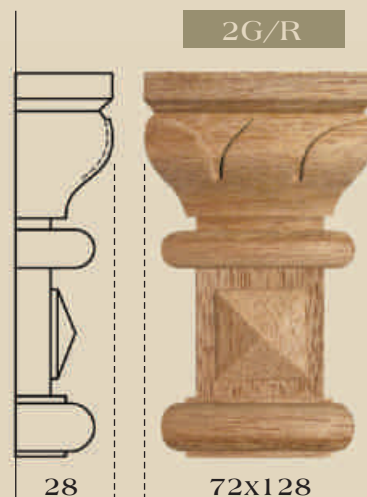

Wymiary standardowe dla proponowanego asortymentu. Istnieje możliwość zmiany wymiarów grubości i szerokości w zależności od indywidualnego zamówienia klienta.

DREWNIANE OZDOBY

DO STOLARKI
BUDOWLANEJ I MEBLOWEJ

BIURO TECHNICZNE
ul. Ukryta 293, Jaworze
tel. 33 8172480
tadeusz@bba.pl
www.glowiczki.pl