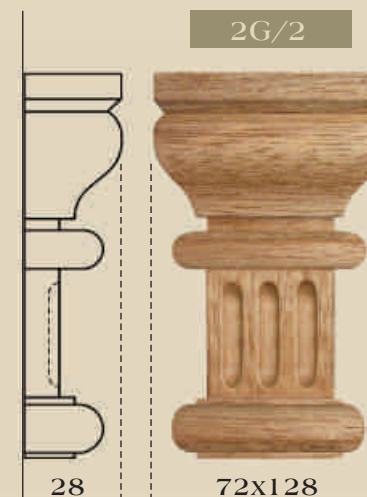

Wymiary standardowe dla proponowanego asortymentu. Istnieje możliwość zmiany wymiarów grubości i szerokości w zależności od indywidualnego zamówienia klienta.

DREWNIANE OZDOBY

DO STOLARKI
BUDOWLANEJ I MEBLOWEJ

BIURO TECHNICZNE
ul. Ukryta 293, Jaworze
tel. 33 8172480
tadeusz@bba.pl
www.glowiczki.pl