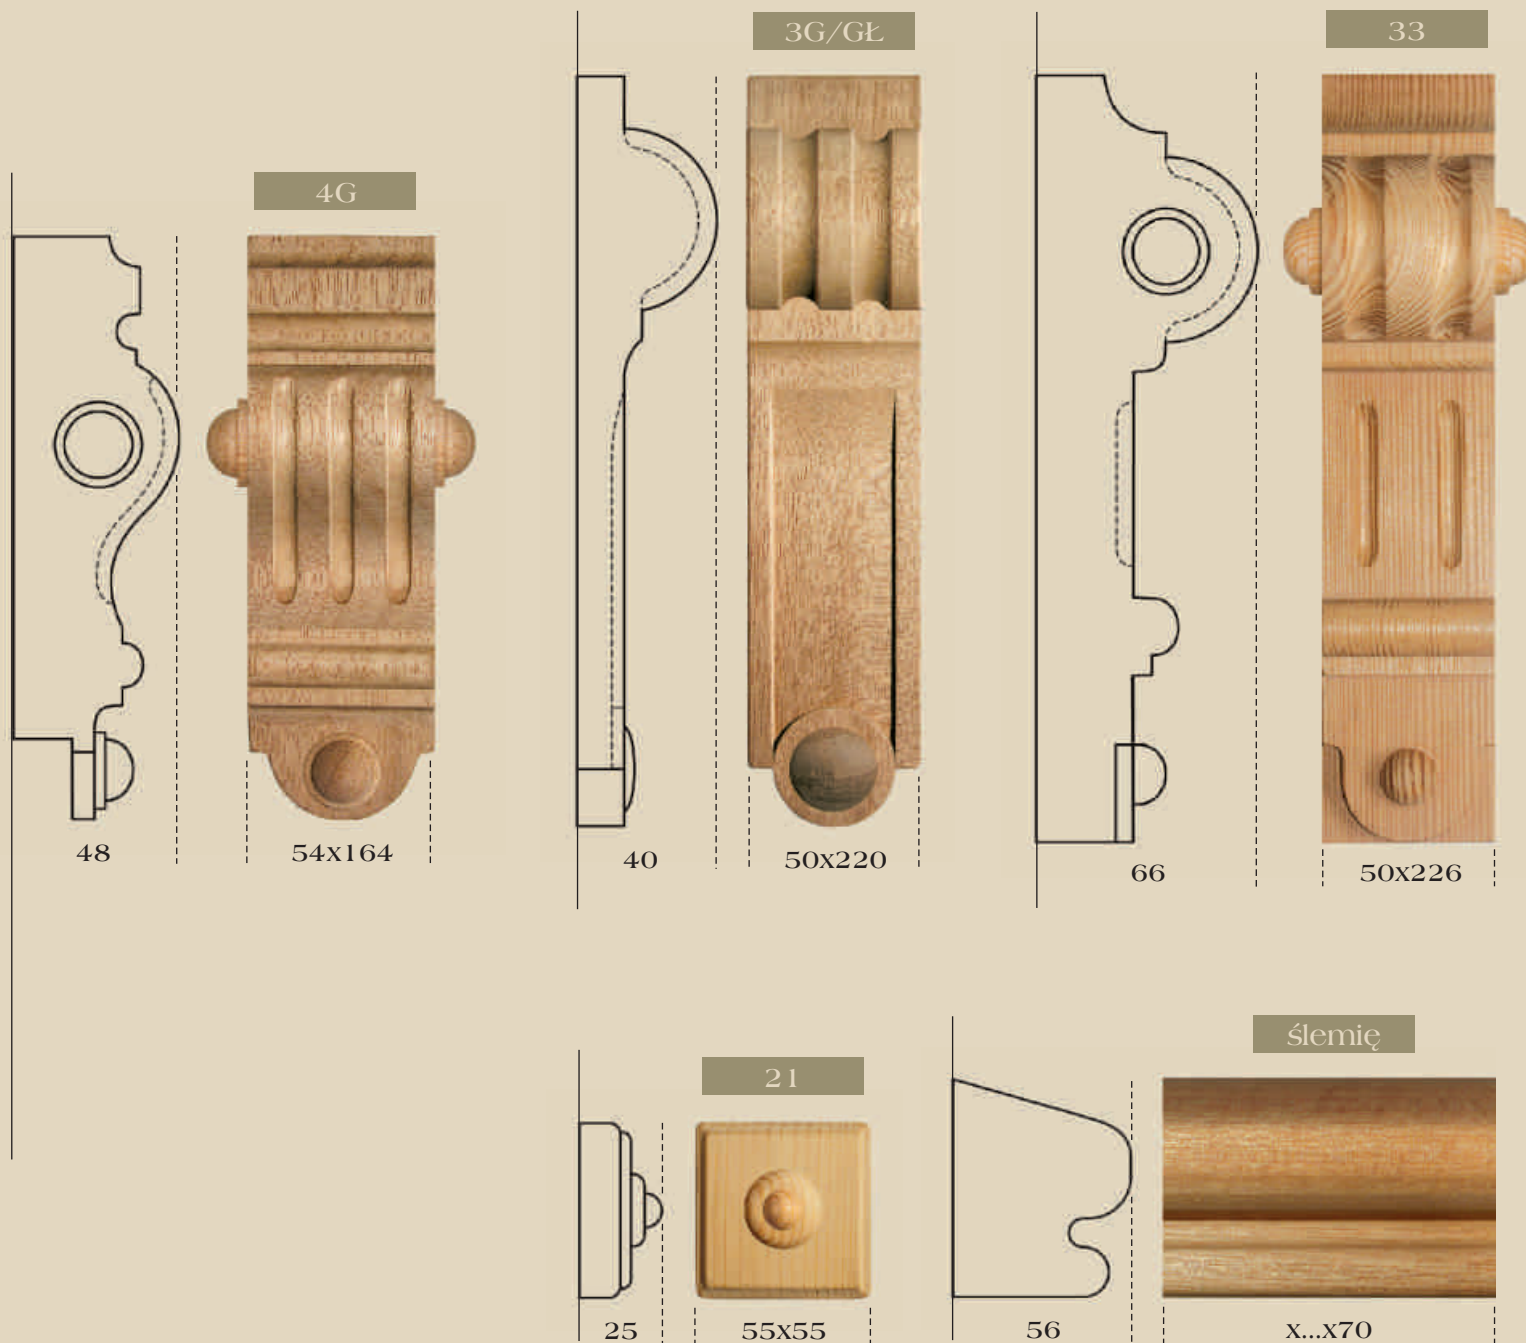

Wymiary standardowe dla proponowanego asortymentu.

Istnieje możliwość zmiany wymiarów grubości i szerokości w zależności od indywidualnego zamówienia klienta.

DREWNIANE OZDOBY

DO STOLARKI
BUDOWLANEJ I MEBLOWEJ

BIURO TECHNICZNE
ul. Ukryta 293, Jaworze
tel. 33 8172480
tadeusz@bba.pl
www.glowiczki.pl