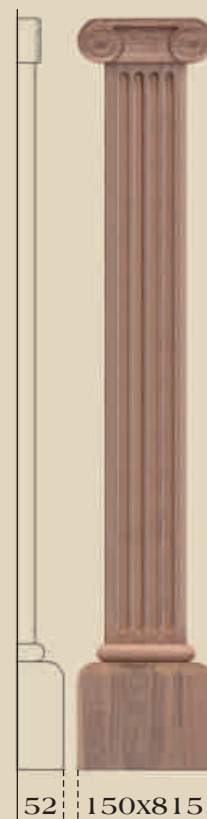

75x250

Wymiary standardowe dla proponowanego asortymentu. Istnieje możliwość zmiany wymiarów grubości i szerokości w zależności od indywidualnego zamówienia klienta.

60x185

40

54x180

Wymiary standardowe dla proponowanego asortymentu.

Istnieje możliwość zmiany wymiarów grubości i szerokości w zależności od indywidualnego zamówienia klienta.

# DREWNIANE OZDOBY

DO STOLARKI  
BUDOWLANEJ I MEBLOWEJ

BIURO TECHNICZNE  
ul. Ukryta 293, Jaworze  
tel. 33 8172480  
tadeusz@bba.pl  
www.glowiczki.pl

kolumna jońska 51 mini

kolumna jońska 51

Wymiary standardowe  
dla proponowanego  
asortymentu.

52

48

54x175

53

47

54x194

Wymiary standardowe dla proponowanego asortymentu.

Istnieje możliwość zmiany wymiarów grubości i szerokości w zależności od indywidualnego zamówienia klienta.