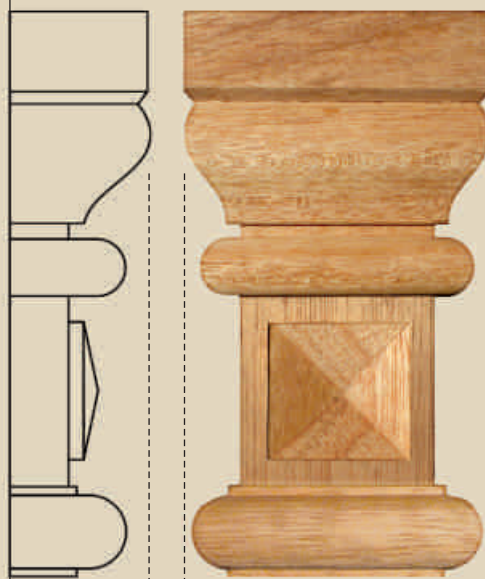

BIURO TECHNICZNE
ul. Ukryta 293, Jaworze
tel. 33 8172480
tadeusz@bba.pl
www.glowiczki.pl

2G/95