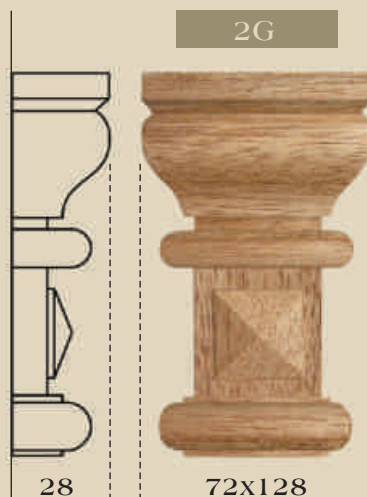

Wymiary standardowe dla proponowanego asortymentu. Istnieje możliwość zmiany wymiarów grubości i szerokości w zależności od indywidualnego zamówienia klienta.

DREWNIANE OZDOBY

DO STOLARKI
BUDOWLANEJ I MEBLOWEJ

BIURO TECHNICZNE
ul. Ukryta 293, Jaworze
tel. 33 8172480
tadeusz@bba.pl
www.glowiczki.pl