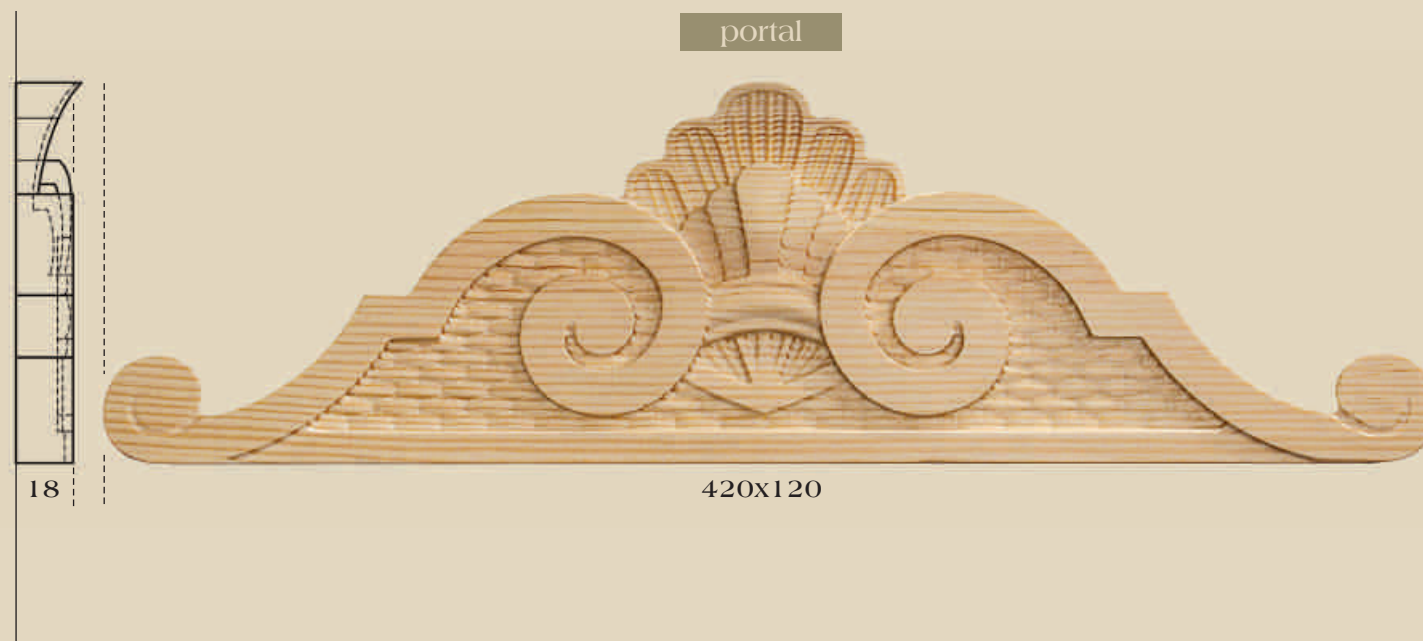

14

kwiatek maxi

Ø dowolnie

9

kwiatek mini

Ø dowolnie

Wymiary standardowe dla proponowanego asortymentu.

Istnieje możliwość zmiany wymiarów grubości i szerokości w zależności od indywidualnego zamówienia klienta.

DREWNIANE  
OZDOBY  
DO STOLARKI  
BUDOWLANEJ I MEBLOWEJ

BIURO TECHNICZNE  
ul. Ukryta 293, Jaworze  
tel. 33 8172480  
tadeusz@bba.pl  
www.glowiczki.pl

wieniec ozdobny

730x175

portal

420x120

Wymiary standardowe  
dla proponowanego  
asortymentu.