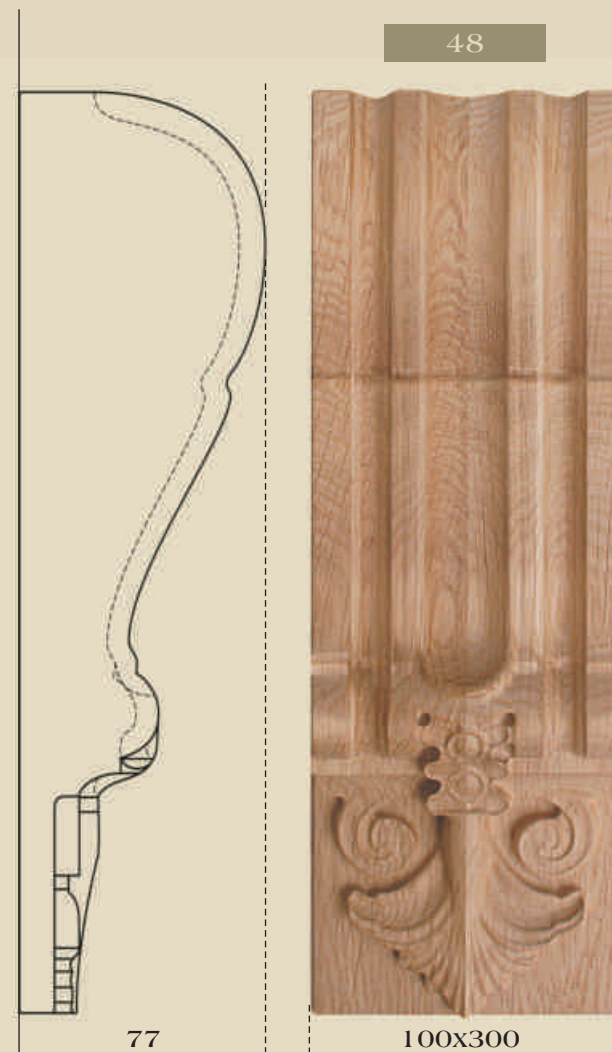

75x250

Wymiary standardowe dla proponowanego asortymentu. Istnieje możliwość zmiany wymiarów grubości i szerokości w zależności od indywidualnego zamówienia klienta.

70x160

Wymiary standardowe dla proponowanego asortymentu. Istnieje możliwość zmiany wymiarów grubości i szerokości w zależności od indywidualnego zamówienia klienta.

DREWNIANE  
OZDOBY  
DO STOLARKI  
BUDOWLANEJ I MEBLOWEJ

BIURO TECHNICZNE  
ul. Ukryta 293, Jaworze  
tel. 33 8172480  
tadeusz@bba.pl  
www.glowiczki.pl

47

74

110x260

48

77

100x300

Wymiary standardowe dla proponowanego asortymentu.

52

48

54x175

53

47

54x194

Wymiary standardowe dla proponowanego asortymentu.

Istnieje możliwość zmiany wymiarów grubości i szerokości w zależności od indywidualnego zamówienia klienta.