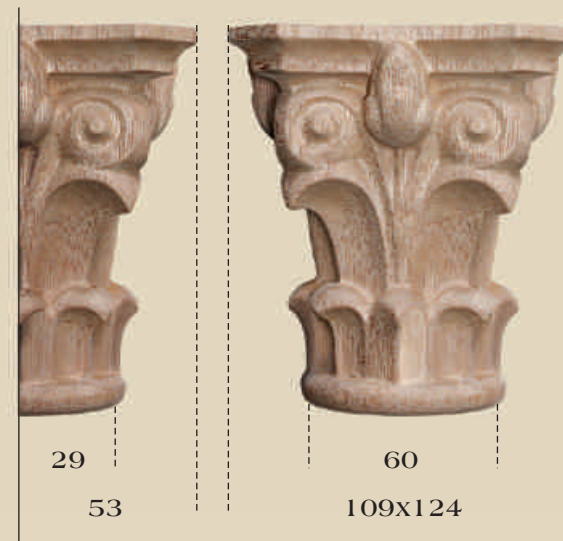

23 maxi połówka