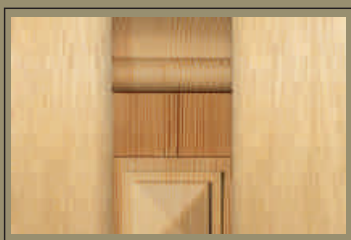

Wymiary standardowe dla proponowanego asortymentu. Istnieje możliwość zmiany wymiarów grubości i szerokości w zależności od indywidualnego zamówienia klienta.

DREWNIANE OZDOBY

DO STOLARKI
BUDOWLANEJ I MEBLOWEJ

BIURO TECHNICZNE
ul. Ukryta 293, Jaworze
tel. 33 8172480
tadeusz@bba.pl
www.glowiczki.pl