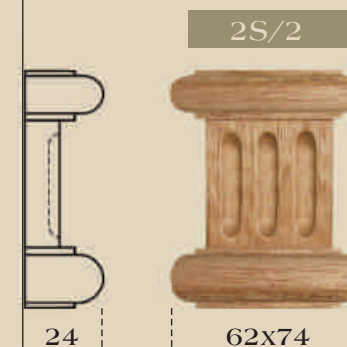

Wymiary standardowe dla proponowanego asortymentu. Istnieje możliwość zmiany wymiarów grubości i szerokości w zależności od indywidualnego zamówienia klienta.

DREWNIANE OZDOBY

DO STOLARKI
BUDOWLANEJ I MEBLOWEJ

BIURO TECHNICZNE
ul. Ukryta 293, Jaworze
tel. 33 8172480
tadeusz@bba.pl
www.glowiczki.pl