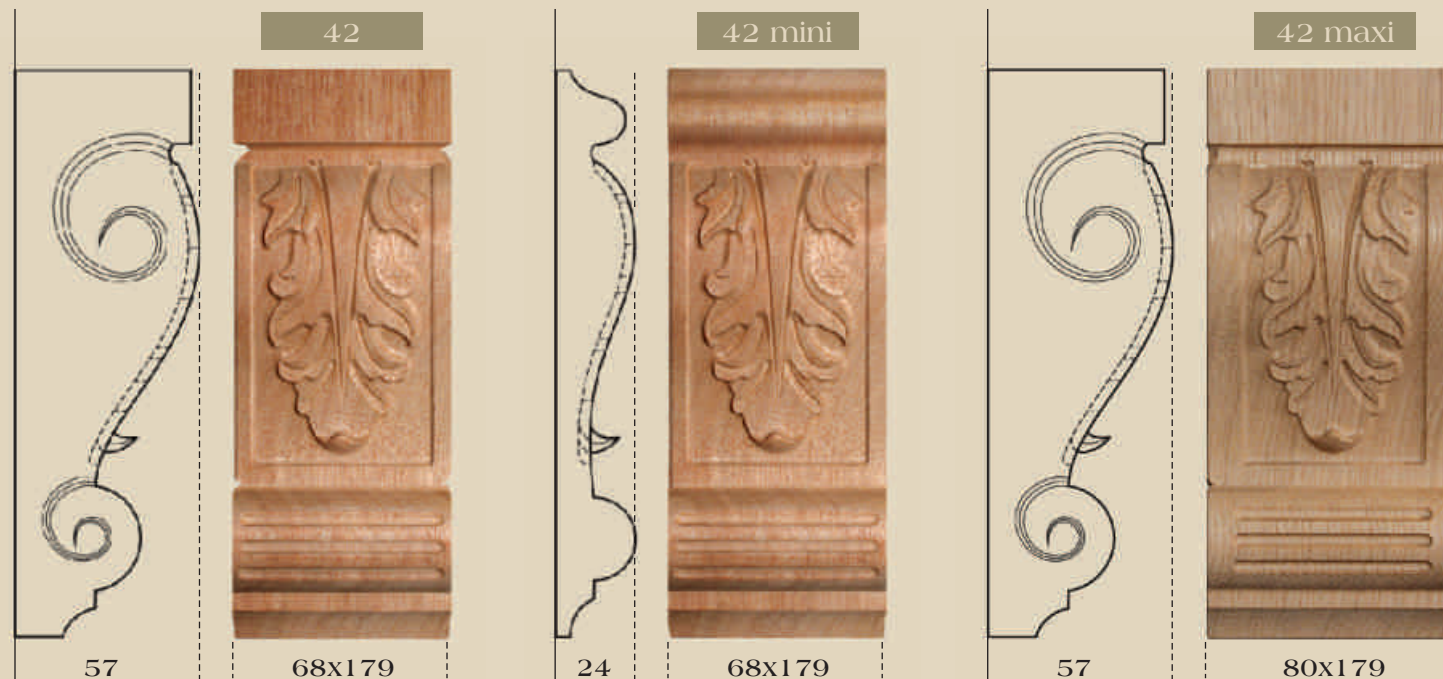

Wymiary standardowe dla proponowanego asortymentu.
Istnieje możliwość zmiany wymiarów grubości i szerokości w zależności od indywidualnego zamówienia klienta.

DREWNIANE
OZDOBY
DO STOLARKI
BUDOWLANEJ I MEBLOWEJ

BIURO TECHNICZNE
ul. Ukryta 293, Jaworze
tel. 33 8172480
tadeusz@bba.pl
www.glowiczki.pl