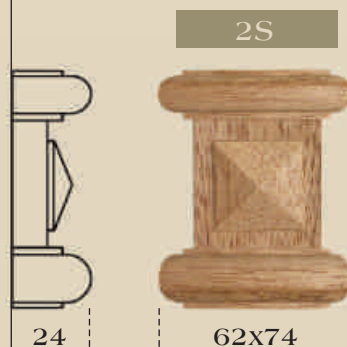

Wymiary standardowe dla proponowanego asortymentu. Istnieje możliwość zmiany wymiarów grubości i szerokości w zależności od indywidualnego zamówienia klienta.

DREWNIANE OZDOBY

DO STOLARKI
BUDOWLANEJ I MEBLOWEJ

BIURO TECHNICZNE
ul. Ukryta 293, Jaworze
tel. 33 8172480
tadeusz@bba.pl
www.glowiczki.pl